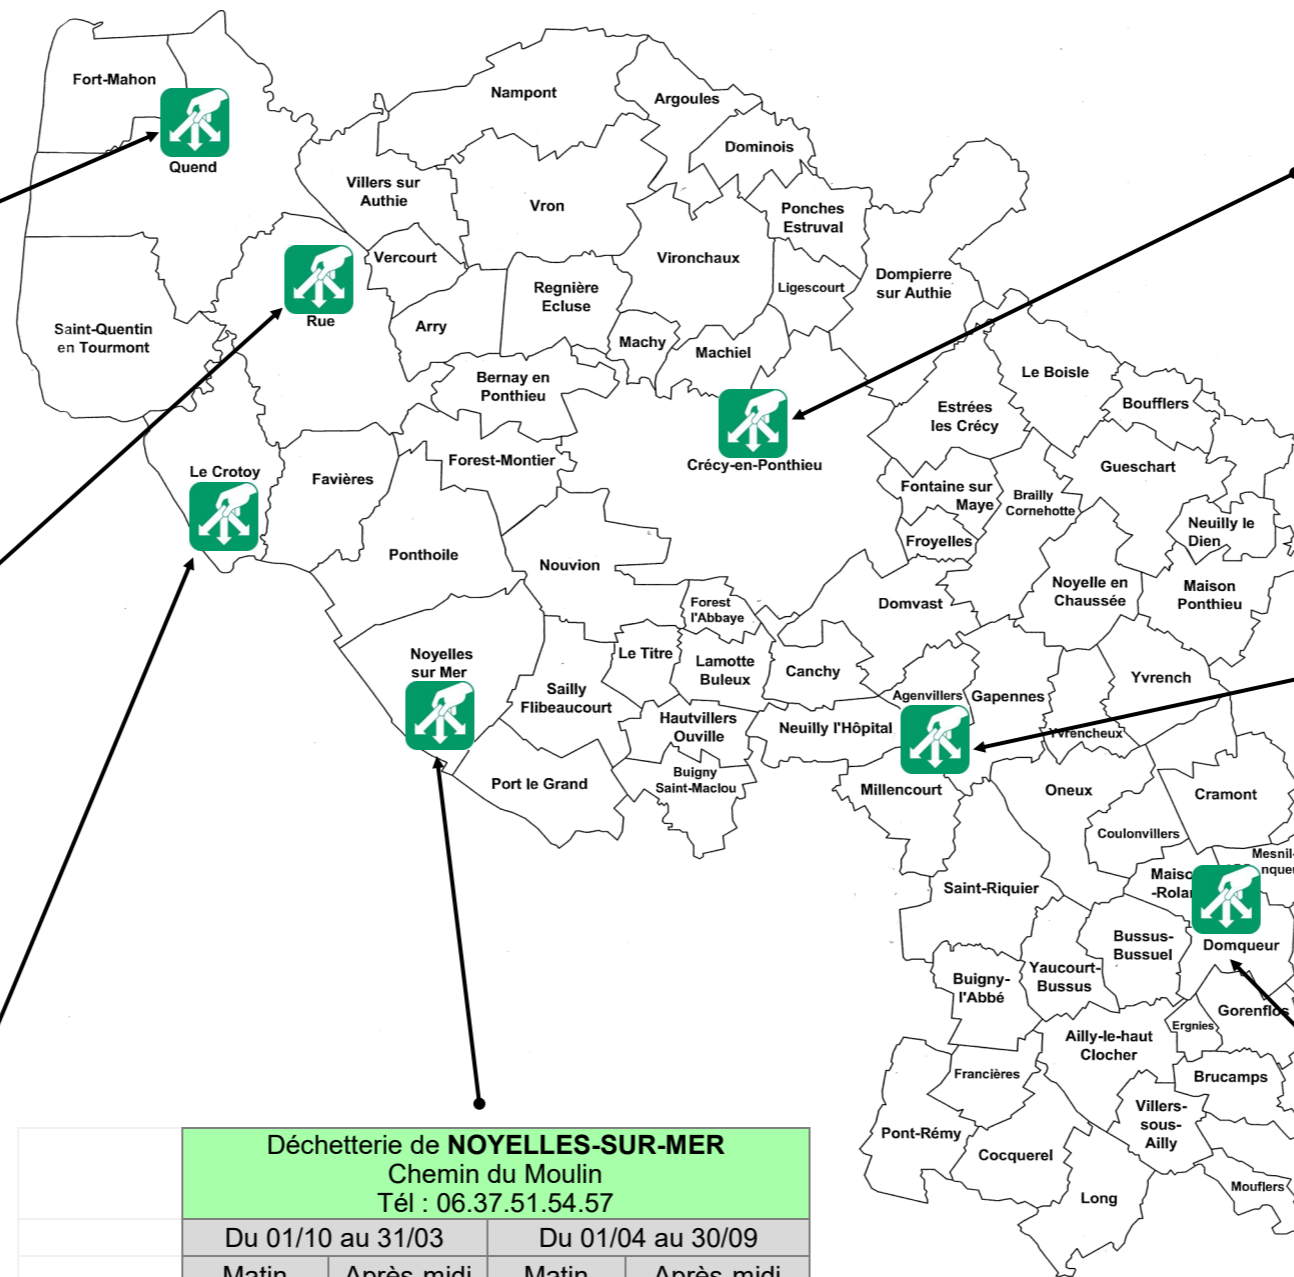

HORAIRES DES DÉCHETTERIES

Déchetterie de QUEND Hameau de Monchaux - RD 32 Tél : 06.89.75.35.96				
	Du 01/10 au 31/03		Du 01/04 au 30/09	
	Matin	Après-midi	Matin	Après-midi
Lundi	9h - 11h45	14h - 16h45	FERMÉE	14h - 17h45
Mardi	9h - 11h45	14h - 16h45	9h - 11h45	14h - 17h45
Mercredi	FERMÉE		FERMÉE	
Jeudi	9h - 11h45	14h - 16h45	9h - 11h45	14h - 17h45
Vendredi	9h - 11h45	14h - 16h45	9h - 11h45	14h - 17h45
Samedi	9h - 11h45	14h - 16h45	9h - 11h45	14h - 17h45
Dimanche	FERMÉE		9h - 11h45	FERMÉE
Jours fériés	FERMÉE		FERMÉE	

Déchetterie de RUE Route du Crotoy Tél : 06.70.78.74.32				
	Du 01/10 au 31/03		Du 01/04 au 30/09	
	Matin	Après-midi	Matin	Après-midi
Lundi	9h - 11h45	14h - 16h45	9h - 11h45	14h - 17h45
Mardi	9h - 11h45	14h - 16h45	9h - 11h45	14h - 17h45
Mercredi	9h - 11h45	14h - 16h45	9h - 11h45	14h - 17h45
Jeudi	9h - 11h45	14h - 16h45	9h - 11h45	14h - 17h45
Vendredi	9h - 11h45	14h - 16h45	9h - 11h45	14h - 17h45
Samedi	9h - 11h45	14h - 16h45	9h - 11h45	14h - 17h45
Dimanche & Jours fériés	FERMÉE		FERMÉE	

Déchetterie de LE CROTOY Rue des Abattoirs Tél : 06.89.75.28.64				
	Du 01/10 au 31/03		Du 01/04 au 30/09	
	Matin	Après-midi	Matin	Après-midi
Lundi	9h - 11h45	14h - 16h45	9h - 11h45	14h - 17h45
Mardi	FERMÉE		FERMÉE	
Mercredi	9h - 11h45	14h - 16h45	9h - 11h45	14h - 17h45
Jeudi	9h - 11h45	14h - 16h45	FERMÉE	14h - 17h45
Vendredi	9h - 11h45	14h - 16h45	9h - 11h45	14h - 17h45
Samedi	9h - 11h45	14h - 16h45	9h - 11h45	14h - 17h45
Dimanche	FERMÉE		9h - 11h45	FERMÉE
Jours fériés	FERMÉE		FERMÉE	

Déchetterie de NOYELLES-SUR-MER Chemin du Moulin Tél : 06.37.51.54.57				
	Du 01/10 au 31/03		Du 01/04 au 30/09	
	Matin	Après-midi	Matin	Après-midi
Lundi	FERMÉE		FERMÉE	
Mardi	9h - 11h45	14h - 16h45	9h - 11h45	14h - 17h45
Mercredi	9h - 11h45	14h - 16h45	FERMÉE	14h - 17h45
Jeudi	9h - 11h45	14h - 16h45	9h - 11h45	14h - 17h45
Vendredi	9h - 11h45	14h - 16h45	9h - 11h45	14h - 17h45
Samedi	9h - 11h45	14h - 16h45	9h - 11h45	14h - 17h45
Dimanche	FERMÉE		9h - 11h45	FERMÉE
Jours fériés	FERMÉE		FERMÉE	

Déchetterie de CRÉCY-EN-PONTHIEU Rue des Chasses Marées Tél : 06.70.78.74.70				
	Du 01/10 au 31/03		Du 01/04 au 30/09	
	Matin	Après-midi	Matin	Après-midi
Lundi	FERMÉE		FERMÉE	
Mardi	9h - 11h45	14h - 16h45	9h - 11h45	14h - 17h45
Mercredi	9h - 11h45	14h - 16h45	9h - 11h45	14h - 17h45
Jeudi	9h - 11h45	14h - 16h45	FERMÉE	14h - 17h45
Vendredi	9h - 11h45	14h - 16h45	9h - 11h45	14h - 17h45
Samedi	9h - 11h45	14h - 16h45	9h - 11h45	14h - 17h45
Dimanche	FERMÉE		9h - 11h45	FERMÉE
Jours fériés	FERMÉE		FERMÉE	

Déchetterie d'AGENVILLERS Route de Gapennes Tél : 07.86.29.91.20				
	Du 01/10 au 31/03		Du 01/04 au 30/09	
	Matin	Après-midi	Matin	Après-midi
Lundi	9h - 11h45	14h - 16h45	9h - 11h45	14h - 17h45
Mardi	FERMÉE		FERMÉE	
Mercredi	9h - 11h45	14h - 16h45	9h - 11h45	14h - 17h45
Jeudi	9h - 11h45	14h - 16h45	9h - 11h45	14h - 17h45
Vendredi	9h - 11h45	14h - 16h45	FERMÉE	14h - 17h45
Samedi	9h - 11h45	14h - 16h45	9h - 11h45	14h - 17h45
Dimanche	FERMÉE		9h - 11h45	FERMÉE
Jours fériés	FERMÉE		FERMÉE	

Déchetterie de DOMQUEUR Route de Saint-Riquier - RD 12 Tél : 06.01.34.25.83				
	Du 01/10 au 31/03		Du 01/04 au 30/09	
	Matin	Après-midi	Matin	Après-midi
Lundi	9h - 11h45	14h - 16h45	9h - 11h45	14h - 17h45
Mardi	9h - 11h45	14h - 16h45	9h - 11h45	14h - 17h45
Mercredi	9h - 11h45	14h - 16h45	FERMÉE	
Jeudi	FERMÉE		FERMÉE	14h - 17h45
Vendredi	9h - 11h45	14h - 16h45	9h - 11h45	14h - 17h45
Samedi	9h - 11h45	14h - 16h45	9h - 11h45	14h - 17h45
Dimanche	FERMÉE		9h - 11h45	
Jours fériés	FERMÉE		FERMÉE